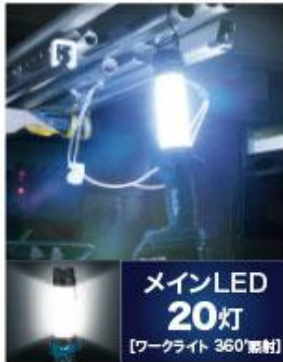

360°LEDで照射!

照射範囲を3段階切替

USBアダプタ付
スマートフォンの充電や各種USB機器が使えて便利。

その他特長

- ・ 3段階スイッチ
- ・ 折りたたみ収納可能なメタルフック (360°回転可能)
- ・ 握りやすいソフトグリップ

主要機能

ライト

使用光源	照度 (lx) ※1	光束 (lm)
メインLED 0.5W×20灯	340	710
メインLED 0.5W×10灯	310	340
サブLED 1.0W×1灯	1,900	130